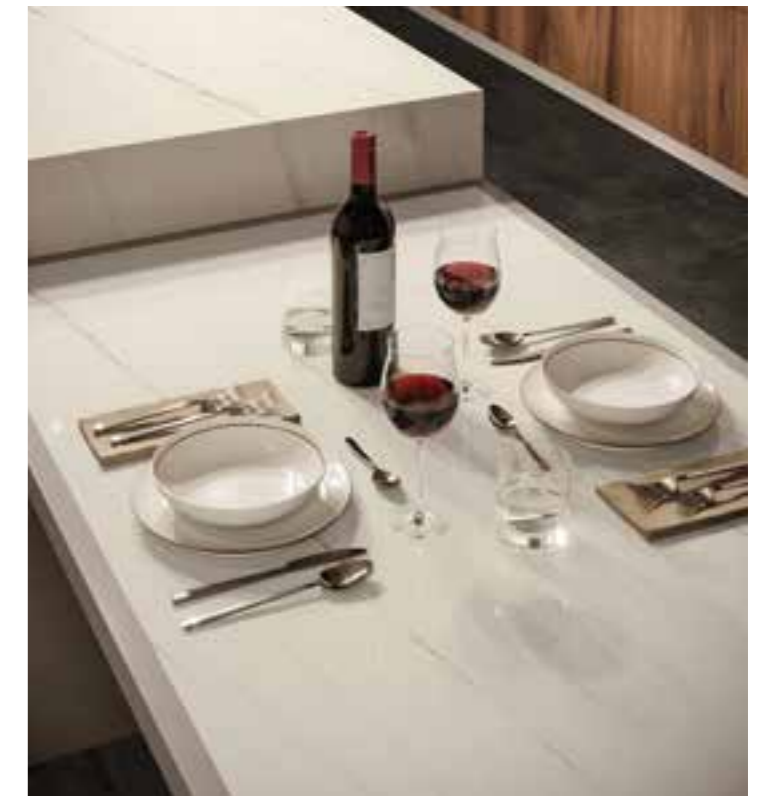

Statuario Supremo

furniture
Statuario Supremo Satin 162 x 324 cm
wall
Statuario Supremo Polished 160 x 320 cm
floor
Statuario Supremo Silk Atlas Concorde

Statuario Supremo

furniture
Statuario Supremo Polished Natura Vein Tech 159 x 324 cm
floor
Heartwood Moka Atlas Concorde